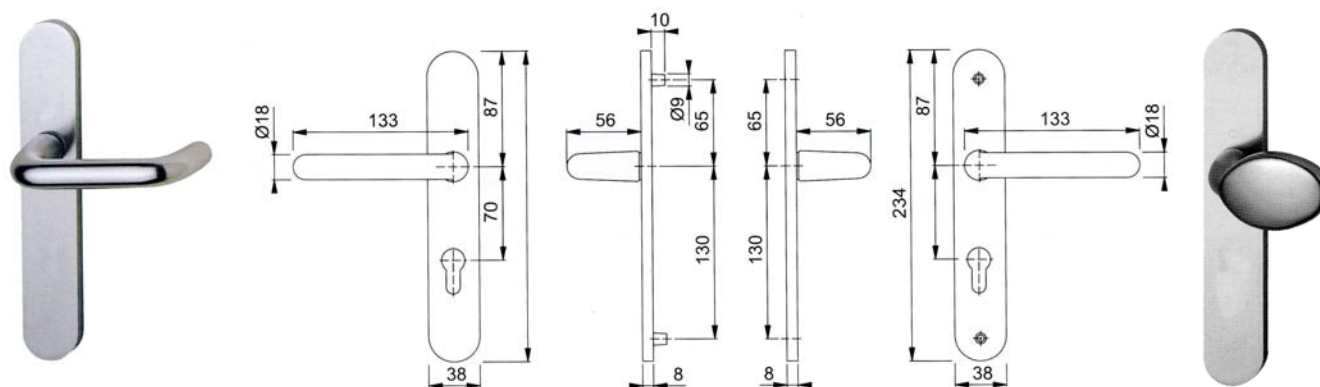

GARNITURE NADIA

PROFILS :

Européen

Fontaine

Deny

CARACTERISTIQUES

- Pour serrure à mortaiser verticale
- Montage monobloc
- Assemblage des plaques par 2 vis à métaux 4x50 fournies et visibles d'un seul côté
- Epaisseur des portes : 41 à 51mm
  - Serrage de 41 à 46mm : vis à métaux 4x50
  - Serrage de 46 à 51mm : vis à métaux 4x55
- Tige carrée section 7mm
- Béquilles auto réglables montées sur bague nylon
- Finition aluminium anodisé argent satiné (modèle 5187)

MONTAGES

- Montage 040 : Bec de cane
- Montage 140 : Bec de cane à condamnation avec trou de décondamnation
- Montage 540 : Serrure de sûreté à profil Européen
- Montage 840 : Serrure de sûreté profil Fontaine Ø 21
- Montage 940 : Serrure de sûreté profil Deny Ø 26
- Montage 565 : Pour porte palière à profil Européen
- Montage 865 : Pour porte palière à profil Fontaine Ø 21
- Montage 965 : Pour porte palière à profil Deny Ø 26

EXEMPLE DE COMMANDE

- Garniture double, bec de cane Nadia Fontaine, décor argent : 5187 040