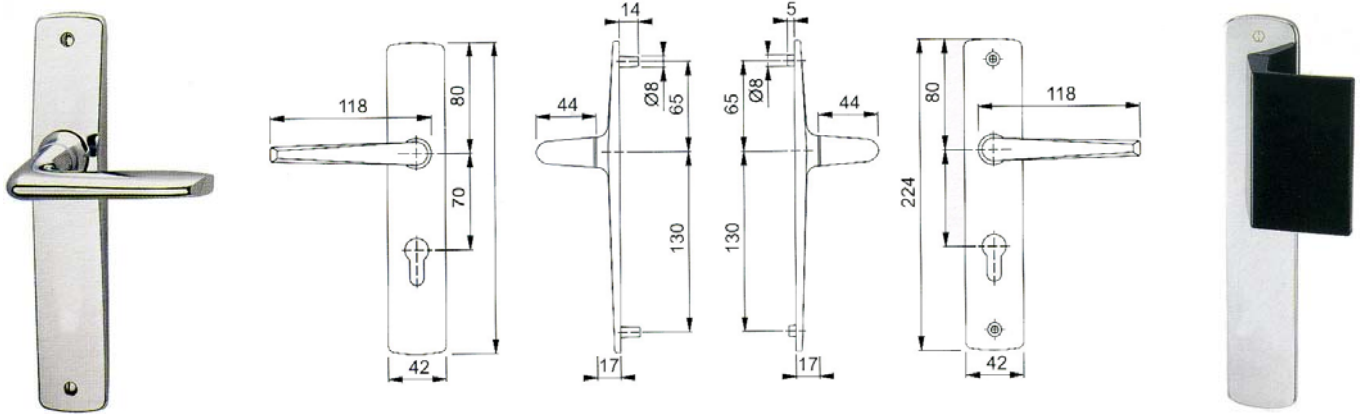

**GARNITURE ROLLA****PROFILS :**

Européen

Fontaine

Deny

**CARACTERISTIQUES**

- Pour serrure à mortaiser horizontale
- Montage monobloc
- Auto positionnement des garnitures par piliers d'alignement traversant le coffre de la serrure au voisinage du fouillot
- Plaques horizontales rectangulaires : 128x70 mm
- Boutons cylindriques : diamètre 50mm
- Tige carrée section 7mm
- Axe du bouton : 110mm du bord de la porte
- Axe de la clé : 50mm du bord de la porte
- Epaisseur des portes : 30 à 45mm
- Finition acier inoxydable satiné

**MONTAGES**

- Montage 040 : Bec de cane
- Montage 140 : Bec de cane à condamnation avec trou de décondamnation
- Montage 540 : Serrure de sûreté à profil Européen
- Montage 840 : Serrure de sûreté profil Fontaine Ø 21
- Montage 940 : Serrure de sûreté profil Deny Ø 26
- Montage 561 G et 562 D : A bouton fixe côté extérieur pour porte palière à profil Européen
- Montage 865 : A bouton fixe côté extérieur pour porte palière à profil Fontaine Ø 21
- Montage 965 : A bouton fixe côté extérieur pour porte palière à profil Deny Ø 26

**EXEMPLE DE COMMANDE**

- Garniture double, bec de cane Rolla Fontaine, décor acier inoxydable satiné : 5572 040

**GARNITURE TOULOUSE****PROFILS :**Européen Fontaine Deny **CARACTERISTIQUES**

- Pour serrure à mortaiser verticale
- Montage monobloc
- Assemblage des plaques par 2 vis à métaux 4x50 fournies et visibles d'un seul côté
- Epaisseur des portes : jusqu'à 45mm
  - Serrage de 27 à 45mm : vis à métaux 4x50
- Tige carrée section 7mm
- Béquilles montées sur plaques
- Finition aluminium anodisé argent satiné (modèle 5188)