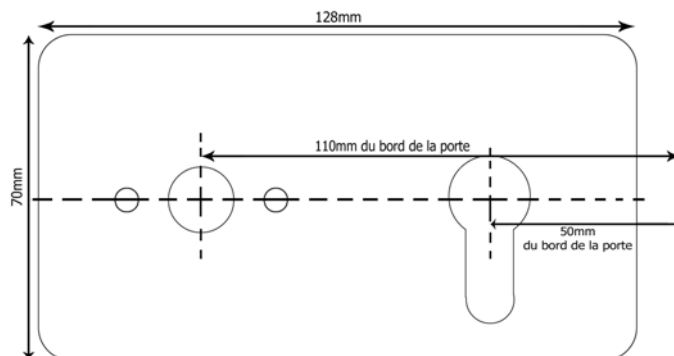

**GARNITURE ROLLA****PROFILS :**

Européen

Fontaine

Deny

**CARACTERISTIQUES**

- Pour serrure à mortaiser horizontale
- Montage monobloc
- Auto positionnement des garnitures par piliers d'alignement traversant le coffre de la serrure au voisinage du fouillot
- Plaques horizontales rectangulaires : 128x70 mm
- Boutons cylindriques : diamètre 50mm
- Tige carrée section 7mm
- Axe du bouton : 110mm du bord de la porte
- Axe de la clé : 50mm du bord de la porte
- Epaisseur des portes : 30 à 45mm
- Finition acier inoxydable satiné

**MONTAGES**

- Montage 040 : Bec de cane
- Montage 140 : Bec de cane à condamnation avec trou de décondamnation
- Montage 540 : Serrure de sûreté à profil Européen
- Montage 840 : Serrure de sûreté profil Fontaine Ø 21
- Montage 940 : Serrure de sûreté profil Deny Ø 26
- Montage 561 G et 562 D : A bouton fixe côté extérieur pour porte palière à profil Européen
- Montage 865 : A bouton fixe côté extérieur pour porte palière à profil Fontaine Ø 21
- Montage 965 : A bouton fixe côté extérieur pour porte palière à profil Deny Ø 26

**EXEMPLE DE COMMANDE**

- Garniture double, bec de cane Rolla Fontaine, décor acier inoxydable satiné : 5572 040

**GARNITURE TOULOUSE****PROFILS :**Européen Fontaine Deny **CARACTERISTIQUES**

- Pour serrure à mortaiser verticale
- Montage monobloc
- Assemblage des plaques par 2 vis à métaux 4x50 fournies et visibles d'un seul côté
- Epaisseur des portes : jusqu'à 45mm
  - Serrage de 27 à 45mm : vis à métaux 4x50
- Tige carrée section 7mm
- Béquilles montées sur plaques
- Finition aluminium anodisé argent satiné (modèle 5188)