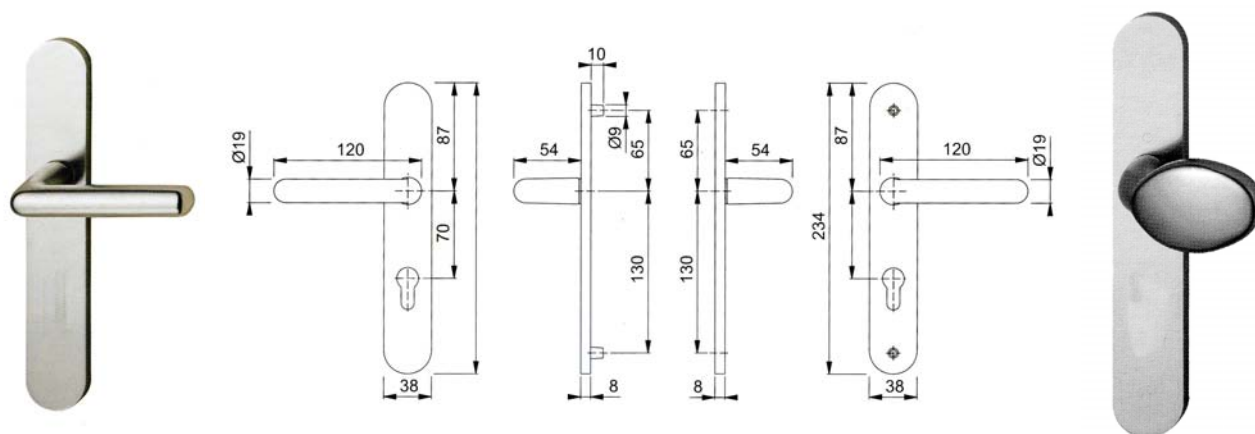

GARNITURE NATACHA

PROFILS :

CARACTERISTIQUES

- Pour serrure à mortaiser verticale
- Montage monobloc
- Assemblage des plaques par 2 vis à métaux 4x50 fournies et visibles d'un seul côté
- Epaisseur des portes : 41 à 51mm
  - Serrage de 41 à 46mm : vis à métaux 4x50
  - Serrage de 46 à 51mm : vis à métaux 4x55
- Tige carrée section 7mm
- Béquilles auto réglables montées sur bague nylon
- Finition aluminium anodisé argent satiné (modèle 5171)

MONTAGES

- Montage 040 : Bec de cane
- Montage 140 : Bec de cane à condamnation avec trou de décondamnation
- Montage 540 : Serrure de sûreté à profil Européen
- Montage 840 : Serrure de sûreté profil Fontaine Ø 21
- Montage 940 : Serrure de sûreté profil Deny Ø 26
- Montage 565 : Pour porte palière à profil Européen
- Montage 865 : Pour porte palière à profil Fontaine Ø 21
- Montage 965 : Pour porte palière à profil Deny Ø 26

EXEMPLE DE COMMANDE

- Garniture double, bec de cane Natacha Fontaine, décor argent : 5171 040