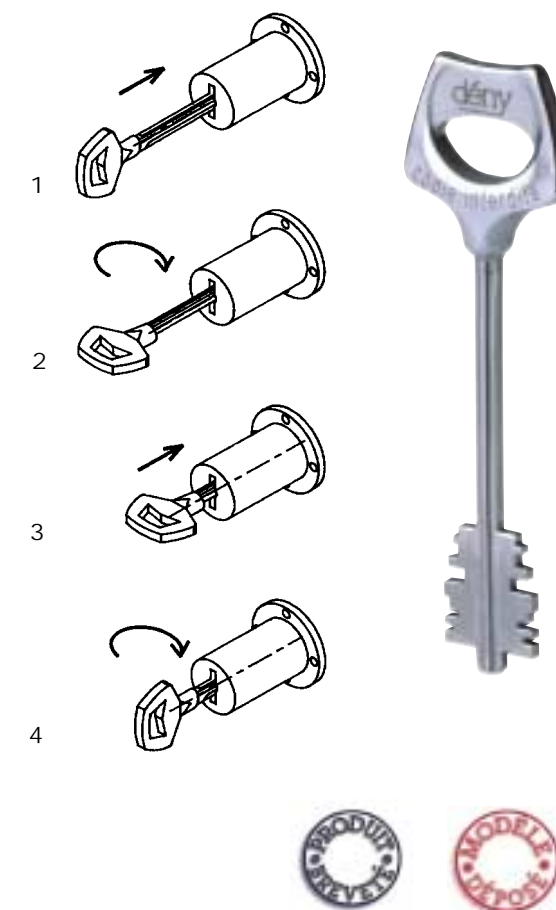

- Disponible en standard couleur bleu
- Possibilité d'autres couleurs, nous consulter

Clés modèle déposé

CARACTERISTIQUES

Modèle 80000

80100	Clé du cylindre
80200	Clé du cadenas (courte)
80300	Passé partout
80500	Clé isolée
80800	Clé à blanc (chantier)

La clé DENY est toujours à double panneton symétrique. Elle n'a donc pas de sens d'introduction dans le cylindre de la serrure.

Pour actionner une serrure, il faut introduire la clé dans le cylindre, lui faire effectuer un quart de tour vers la droite, enfoncer alors la clé jusqu'à buter et opérer comme une clé ordinaire à gauche ou à droite selon la main de la serrure;

Pour enlever la clé, il suffit d'opérer en sens inverse : tirer vers soi jusqu'à buter, effectuer un quart de tour à gauche et retirer la clé.

Pour ouvrir un cadenas, à l'exception du n° 49012 qui fonctionne comme une serrure, il suffit d'introduire la clé dans le cylindre et de tourner d'environ un quart de tour pour actionner les pièces de verrouillage de l'anse. La clé revient d'elle-même en position pour être retirée.

Les clés et passe partout ont des longueurs différentes suivant les nécessités du mécanisme ou de la combinaison.

De plus, pour des cylindres indice A, les clés ont une tige courte et pour les cylindres indice B, C ou D, les clés ont une tige plus longue, ce qui renforce la sécurité sur ces cylindres.